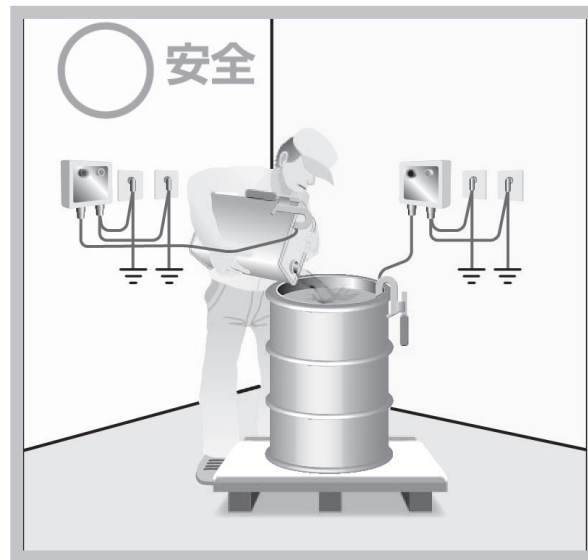

知らせるアース®

— インターロック機能付接地装置 —

EIM-P-001

本質安全防爆機能

見まもるアース®

— セルフチェック機能付接地装置 —

ECS-004

本質安全防爆機能

静電気による火災事故の着火源の70%以上が火花放電であり、その発生原因の多くが、設備・容器・治具等の接地忘れや接地不良です。知らせるアース、見まもるアースは、専用のクリップで設備や容器を接地すると共に接地されていることを確認できます。本装置を使用することにより、静電気火災事故の多くを未然に防ぐことができます。また、本装置は本質安全防爆検定合格品であり、危険場所でご使用いただけます。

可燃物質を扱う危険場所では防爆検定に合格した電気機械器具でなければ使用できません。(労働安全衛生規則第280条)