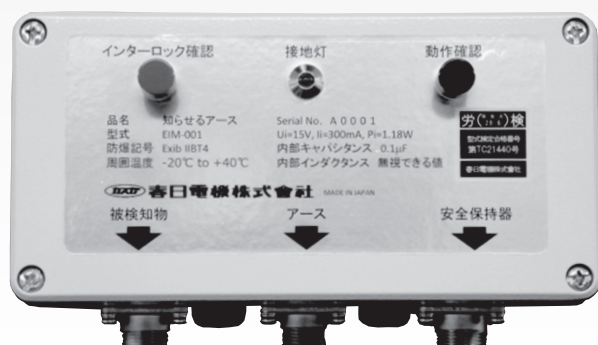

知らせるアース®

— インターロック機能付接地装置 —

EIM-P-001

本質安全防爆機能

見まもるアース®

— セルフチェック機能付接地装置 —

ECS-004

本質安全防爆機能

静電気による火災事故の着火源の70%以上が火花放電であり、その発生原因の多くが、設備・容器・治具等の接地忘れや接地不良です。知らせるアース、見まもるアースは、専用のクリップで設備や容器を接地すると共に接地されていることを確認できます。本装置を使用することにより、静電気火災事故の多くを未然に防ぐことができます。また、本装置は本質安全防爆検定合格品であり、危険場所でご使用いただけます。

可燃物質を扱う危険場所では防爆検定に合格した電気機械器具でなければ使用できません。(労働安全衛生規則第280条)