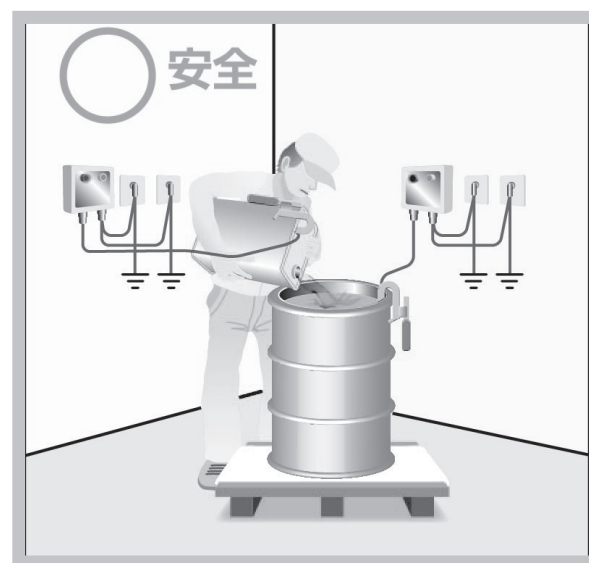

知らせるアース®

— インターロック機能付接地装置 —

EIM-P-001

本質安全防爆機能

見まもるアース®

— セルフチェック機能付接地装置 —

ECS-004

本質安全防爆機能

静電気による火災事故の着火源の70%以上が火花放電であり、その発生原因の多くが、設備・容器・治具等の接地忘れや接地不良です。知らせるアース、見まもるアースは、専用のクリップで設備や容器を接地すると共に接地されていることを確認できます。本装置を使用することにより、静電気火災事故の多くを未然に防ぐことができます。また、本装置は本質安全防爆検定合格品であり、危険場所でご使用いただけます。

可燃物質を扱う危険場所では防爆検定に合格した電気機械器具でなければ使用できません。(労働安全衛生規則第280条)